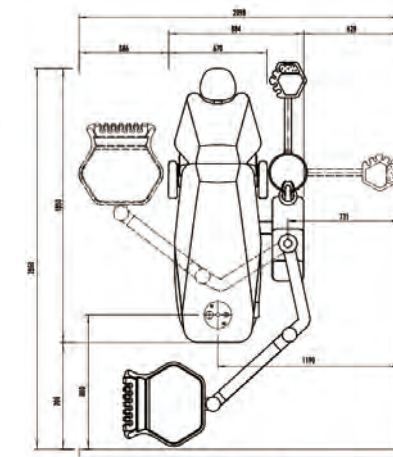

Easy operation Convenient Installation

內置式地線安裝示意圖
Internal Junction Box